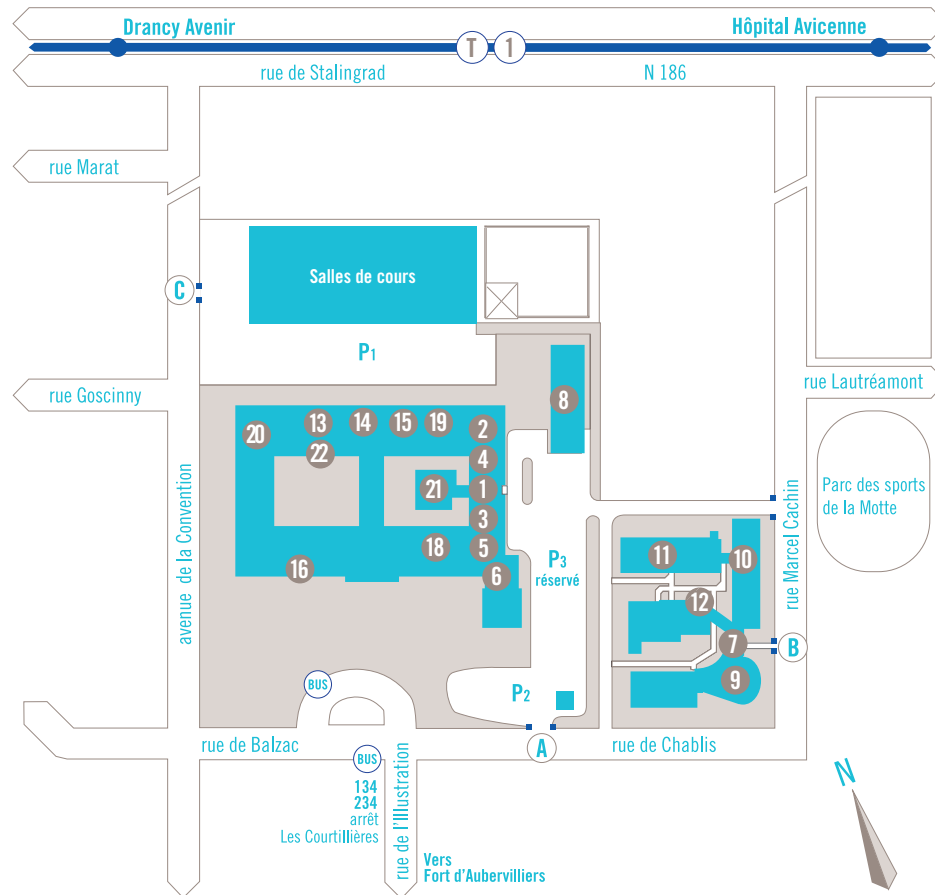

# CAMPUS de Bobigny

Entrée du campus et livraisons P2  
 Entrée piétonne  
 Entrée du campus  
 Parking

## IUT

Entrées  
 Scolarité  
 SCUIO-IP  
 Infirmierie  
 Assistante sociale  
 Service intérieur  
 service technique  
 Administration,  
 Secrétariats et équipes  
 pédagogiques (mezzanine)

## 2 Salles de cours

3 (mezzanine, 1<sup>er</sup> et 2<sup>e</sup> étage)

4 étage)

5

6 Plateau recherche STAPS

6 (2<sup>e</sup> étage)

1 STAPS, médecine, SSS, SV,

1 (mezzanine)

## UFR Santé, Médecine et Biologie Humaine

14 Entrée / Accueil

14 Gymnase ( Ancienne  
 Chaufferie )

21 Amphis Montaigne,  
 Harvey, Paracelse

10 Salles de cours,  
 Laboratoires

11 Administration / Salles de  
 cours, laboratoires